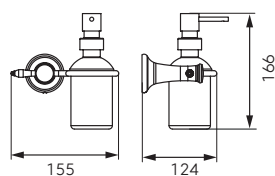

**FD6-LRA-07-11**

**Wieszak pojedynczy**

- chrom

**FD6-LRA-01-11**

**Wieszak na ręcznik pojedynczy  
- 600 mm**

- chrom

**FD6-LRA-03-11**

**Wieszak na ręcznik pojedynczy  
- 450 mm**

- chrom

**FD6-LRA-66-11**

**Półka na ręczniki z wieszakiem na  
ręcznik**

- chrom

**FD6-LRA-09-11**

**Uchwyt na papier toaletowy**

- chrom

**FD6-LRA-16-11**

**Dozownik na mydło**

- chrom

**FD6-LRA-06-11**

**Szczotka do WC**

- chrom