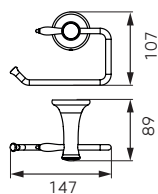

**FD6-LRA-07-11**

**Wieszak pojedynczy**

- chrom

**FD6-LRA-01-11**

**Wieszak na ręcznik pojedynczy  
- 600 mm**

- chrom

**FD6-LRA-03-11**

**Wieszak na ręcznik pojedynczy  
- 450 mm**

- chrom

**FD6-LRA-66-11**

**Półka na ręczniki z wieszakiem na  
ręcznik**

- chrom

**FD6-LRA-09-11**

**Uchwyt na papier toaletowy**

- chrom

**FD6-LRA-16-11**

**Dozownik na mydło**

- chrom

**FD6-LRA-06-11**

**Szczotka do WC**

- chrom