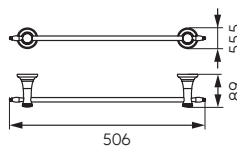

FD6-LRA-66-11

**Półka na ręczniki z wieszakiem na
ręcznik**

- chrom