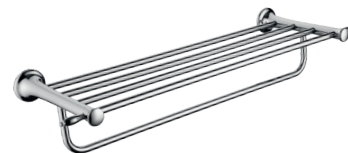

**FD6-LRA-07-11**

**Wieszak pojedynczy**

- chrom

**FD6-LRA-01-11**

**Wieszak na ręcznik pojedynczy  
- 600 mm**

- chrom

**FD6-LRA-03-11**

**Wieszak na ręcznik pojedynczy  
- 450 mm**

- chrom

**FD6-LRA-66-11**

**Półka na ręczniki z wieszakiem na  
ręcznik**

- chrom

**FD6-LRA-09-11**

**Uchwyt na papier toaletowy**

- chrom

**FD6-LRA-16-11**

**Dozownik na mydło**

- chrom

**FD6-LRA-06-11**

**Szczotka do WC**

- chrom