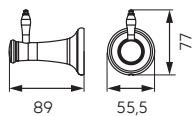

**FD6-LRA-07-11**

**Wieszak pojedynczy**

- chrom

**FD6-LRA-01-11**

**Wieszak na ręcznik pojedynczy  
- 600 mm**

- chrom

**FD6-LRA-03-11**

**Wieszak na ręcznik pojedynczy  
- 450 mm**

- chrom

**FD6-LRA-66-11**

**Półka na ręczniki z wieszakiem na  
ręcznik**

- chrom

**FD6-LRA-09-11**

**Uchwyt na papier toaletowy**

- chrom

**FD6-LRA-16-11**