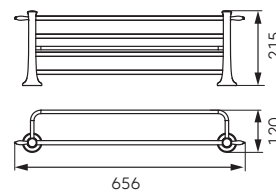

**FD6-LRA-07-11**

**Wieszak pojedynczy**

- chrom

**FD6-LRA-01-11**

**Wieszak na ręcznik pojedynczy  
- 600 mm**

- chrom

**FD6-LRA-03-11**

**Wieszak na ręcznik pojedynczy  
- 450 mm**

- chrom

**FD6-LRA-66-11**

**Półka na ręczniki z wieszakiem na  
ręcznik**

- chrom

**FD6-LRA-09-11**

**Uchwyt na papier toaletowy**

- chrom

**FD6-LRA-16-11**