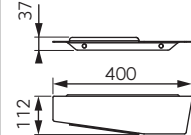

FD6-PZA-03-22
Wieszak na ręcznik pojedynczy
- 450 mm
• czarny

FD6-PZA-05-22
Wieszak na ręcznik
• czarny

FD6-PZA-11-22
Wieszak na ręcznik 600 mm z półką
• czarny

FD6-PZA-13-22
Półka
• czarny

FD6-PZA-09-22
Uchwyt na papier toaletowy
• czarny