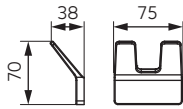

FD6-PZA-07-22
Wieszak pojedynczy
• czarny

FD6-PZA-08-22
Wieszak podwójny
• czarny

FD6-PZA-01-22
Wieszak na ręcznik pojedynczy
- 600 mm
• czarny

FD6-PZA-02-22
Wieszak na ręcznik podwójny
- 600 mm
• czarny