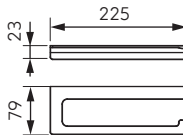

FD6-PZA-07-22
Wieszak pojedynczy
• czarny

FD6-PZA-08-22
Wieszak podwójny
• czarny

FD6-PZA-01-22
Wieszak na ręcznik pojedynczy
- 600 mm
• czarny

FD6-PZA-02-22
Wieszak na ręcznik podwójny
- 600 mm
• czarny

FD6-PZA-03-22
Wieszak na ręcznik pojedynczy
- 450 mm
• czarny

FD6-PZA-05-22
Wieszak na ręcznik
• czarny

FD6-PZA-11-22
Wieszak na ręcznik 600 mm z półką
• czarny

FD6-PZA-13-22
Półka
• czarny

FD6-PZA-09-22
Uchwyt na papier toaletowy
• czarny