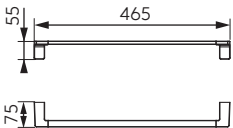

FD6-PZA-05-22
Wieszak na ręcznik
• czarny