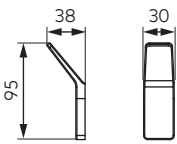

FD6-PZA-07-22
Wieszak pojedynczy
• czarny

FD6-PZA-08-22
Wieszak podwójny
• czarny

FD6-PZA-01-22
Wieszak na ręcznik pojedynczy
- 600 mm
• czarny

FD6-PZA-02-22
Wieszak na ręcznik podwójny
- 600 mm
• czarny

FD6-PZA-03-22
Wieszak na ręcznik pojedynczy
- 450 mm
• czarny

FD6-PZA-05-22
Wieszak na ręcznik
• czarny

FD6-PZA-11-22
Wieszak na ręcznik 600 mm z półką
• czarny

FD6-PZA-13-22
Półka
• czarny

FD6-PZA-09-22
Uchwyt na papier toaletowy
• czarny