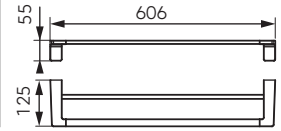

FD6-PZA-07-22
Wieszak pojedynczy
• czarny

FD6-PZA-08-22
Wieszak podwójny
• czarny

FD6-PZA-01-22
Wieszak na ręcznik pojedynczy
- 600 mm
• czarny

FD6-PZA-02-22
Wieszak na ręcznik podwójny
- 600 mm
• czarny