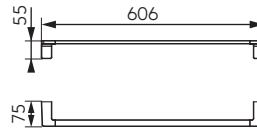

FD6-PZA-07-22
Wieszak pojedynczy
• czarny

FD6-PZA-08-22
Wieszak podwójny
• czarny

FD6-PZA-01-22
Wieszak na ręcznik pojedynczy
- 600 mm
• czarny

FD6-PZA-02-22
Wieszak na ręcznik podwójny
- 600 mm
• czarny