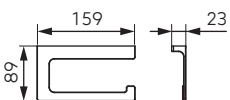

FD6-PZA-03-22
Wieszak na ręcznik pojedynczy
- 450 mm
• czarny

FD6-PZA-05-22
Wieszak na ręcznik
• czarny

FD6-PZA-11-22
Wieszak na ręcznik 600 mm z półką
• czarny

FD6-PZA-13-22
Półka
• czarny

FD6-PZA-09-22
Uchwyt na papier toaletowy
• czarny

FD6-PZA-10-22
Uchwyt na papier toaletowy z półką
• czarny

FD6-PZA-06-22
Szczotka wisząca WC
• czarny