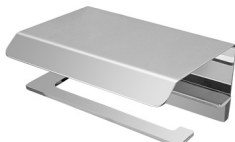

FD6-PZA-07-11
Wieszak pojedynczy
• chrom

FD6-PZA-08-11
Wieszak podwójny
• chrom

FD6-PZA-01-11
Wieszak na ręcznik pojedynczy
- 600 mm
• chrom

FD6-PZA-02-11
Wieszak na ręcznik podwójny
- 600 mm
• chrom

FD6-PZA-03-11
Wieszak na ręcznik pojedynczy
- 450 mm
• chrom

FD6-PZA-05-11
Wieszak na ręcznik
• chrom

FD6-PZA-11-11
Wieszak na ręcznik 600 mm z półką
• chrom

FD6-PZA-13-11
Półka
• chrom

FD6-PZA-09-11
Uchwyt na papier toaletowy
• chrom

FD6-PZA-10-11
Uchwyt na papier toaletowy z półką
• chrom

FD6-PZA-06-11
Szczotka wisząca WC
• chrom