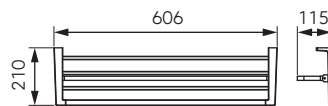

FD6-PZA-07-11
Wieszak pojedynczy
• chrom

FD6-PZA-08-11
Wieszak podwójny
• chrom

FD6-PZA-01-11
Wieszak na ręcznik pojedynczy
- 600 mm
• chrom

FD6-PZA-02-11
Wieszak na ręcznik podwójny
- 600 mm
• chrom

FD6-PZA-03-11
Wieszak na ręcznik pojedynczy
- 450 mm
• chrom

FD6-PZA-05-11
Wieszak na ręcznik
• chrom

FD6-PZA-11-11
Wieszak na ręcznik 600 mm z półką
• chrom

FD6-PZA-13-11
Półka
• chrom

FD6-PZA-09-11
Uchwyt na papier toaletowy
• chrom

FD6-PZA-10-11
Uchwyt na papier toaletowy z półką
• chrom