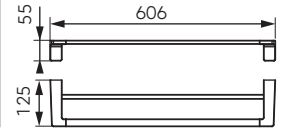

FD6-PZA-07-11
Wieszak pojedynczy
• chrom

FD6-PZA-08-11
Wieszak podwójny
• chrom

FD6-PZA-01-11
Wieszak na ręcznik pojedynczy
- 600 mm
• chrom

FD6-PZA-02-11
Wieszak na ręcznik podwójny
- 600 mm
• chrom

FD6-PZA-03-11
Wieszak na ręcznik pojedynczy
- 450 mm
• chrom

FD6-PZA-05-11
Wieszak na ręcznik
• chrom

FD6-PZA-11-11
Wieszak na ręcznik 600 mm z półką
• chrom

FD6-PZA-13-11
Półka
• chrom

FD6-PZA-09-11
Uchwyt na papier toaletowy
• chrom

FD6-PZA-10-11
Uchwyt na papier toaletowy z półką
• chrom