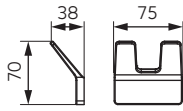

FD6-PZA-01-11
Wieszak na ręcznik pojedynczy
- 600 mm
• chrom