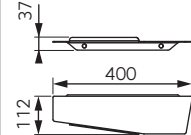

FD6-PZA-09-11
Uchwyt na papier toaletowy
• chrom