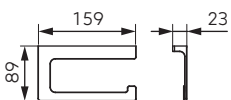

FD6-PZA-05-11
Wieszak na ręcznik
• chrom

FD6-PZA-11-11
Wieszak na ręcznik 600 mm z półką
• chrom

FD6-PZA-13-11
Półka
• chrom

FD6-PZA-09-11
Uchwyt na papier toaletowy
• chrom

FD6-PZA-10-11
Uchwyt na papier toaletowy z półką
• chrom