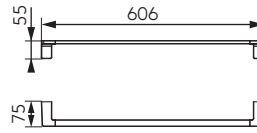

FD6-PZA-07-11
Wieszak pojedynczy
• chrom

FD6-PZA-08-11
Wieszak podwójny
• chrom

FD6-PZA-01-11
Wieszak na ręcznik pojedynczy
- 600 mm
• chrom

FD6-PZA-02-11
Wieszak na ręcznik podwójny
- 600 mm
• chrom

FD6-PZA-03-11
Wieszak na ręcznik pojedynczy
- 450 mm
• chrom

FD6-PZA-05-11
Wieszak na ręcznik
• chrom

FD6-PZA-11-11
Wieszak na ręcznik 600 mm z półką
• chrom

FD6-PZA-13-11
Półka
• chrom

FD6-PZA-09-11
Uchwyt na papier toaletowy
• chrom

FD6-PZA-10-11
Uchwyt na papier toaletowy z półką
• chrom