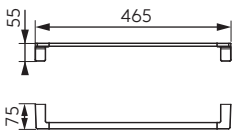

FD6-PZA-07-11
Wieszak pojedynczy
• chrom

FD6-PZA-08-11
Wieszak podwójny
• chrom

FD6-PZA-01-11
Wieszak na ręcznik pojedynczy
- 600 mm
• chrom

FD6-PZA-02-11
Wieszak na ręcznik podwójny
- 600 mm
• chrom

FD6-PZA-03-11
Wieszak na ręcznik pojedynczy
- 450 mm
• chrom

FD6-PZA-05-11
Wieszak na ręcznik
• chrom

FD6-PZA-11-11
Wieszak na ręcznik 600 mm z półką
• chrom

FD6-PZA-13-11
Półka
• chrom

FD6-PZA-09-11
Uchwyt na papier toaletowy
• chrom

FD6-PZA-10-11
Uchwyt na papier toaletowy z półką
• chrom