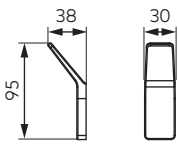

FD6-PZA-07-11
Wieszak pojedynczy
• chrom

FD6-PZA-08-11
Wieszak podwójny
• chrom

FD6-PZA-01-11
Wieszak na ręcznik pojedynczy
- 600 mm
• chrom

FD6-PZA-02-11
Wieszak na ręcznik podwójny
- 600 mm
• chrom

FD6-PZA-03-11
Wieszak na ręcznik pojedynczy
- 450 mm
• chrom

FD6-PZA-05-11
Wieszak na ręcznik
• chrom

FD6-PZA-11-11
Wieszak na ręcznik 600 mm z półką
• chrom

FD6-PZA-13-11
Półka
• chrom

FD6-PZA-09-11
Uchwyt na papier toaletowy
• chrom

FD6-PZA-10-11
Uchwyt na papier toaletowy z półką
• chrom