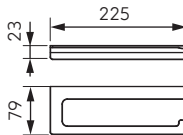

FD6-PZA-07-11
Wieszak pojedynczy
• chrom

FD6-PZA-08-11
Wieszak podwójny
• chrom

FD6-PZA-01-11
Wieszak na ręcznik pojedynczy
- 600 mm
• chrom

FD6-PZA-02-11
Wieszak na ręcznik podwójny
- 600 mm
• chrom

FD6-PZA-03-11
Wieszak na ręcznik pojedynczy
- 450 mm
• chrom

FD6-PZA-05-11
Wieszak na ręcznik
• chrom

FD6-PZA-11-11
Wieszak na ręcznik 600 mm z półką
• chrom

FD6-PZA-13-11
Półka
• chrom

FD6-PZA-09-11
Uchwyt na papier toaletowy
• chrom

FD6-PZA-10-11
Uchwyt na papier toaletowy z półką
• chrom