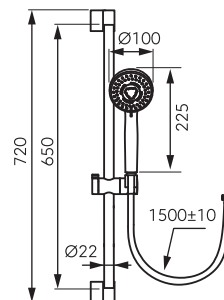

FD3-104-22

Zestaw natryskowy przesuwany

- drążek metalowy przesuwany 720 mm
- rączka natrysku 3-funkcyjna o średnicy 100 mm
- wąż natryskowy PVC 150 cm
- końcówka węża stożkowa
- czarny

FD2-103-22

Zestaw natryskowy punktowy czarny

- rączka natryskowa 3-funkcyjna o średnicy 100 mm
- uchwyt punktowy obrotowy
- wąż natryskowy PVC 150 cm
- końcówka węża stożkowa
- czarny