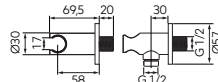

FD8-602-55

Przyłącze kątowe podtynkowe do zestawu natryskowego

- przyłącze G1/2
- rozeta
- uchwyt na rączkę natryskową

FD8-204-55

Wąż natryskowy PVC

- L=150 cm
- dwie nakrętki stożkowe