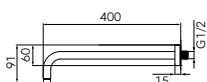

FD8-402-55

Podtynkowe ramię natryskowe

- L = 400 mm
- przyłącze G1/2
- rozeta