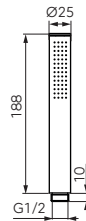

FD8-107-55

Rączka natrysku 1-funkcyjna

- 1-funkcyjna
- strumień: deszcz
- Easy Clean System - łatwe usuwanie kamienia wapiennego