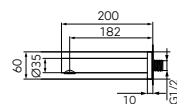

FD8-003-55

Wylewka wannowa podtynkowa

- wylewka stała
- aerator M24x1
- przyłącze G1/2
- rozeta