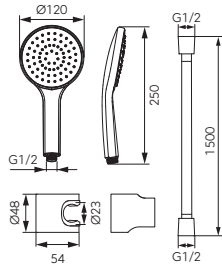

#### Zestaw natryskowy przesuwny

- drążek metalowy przesuwny 700 mm
- regulowane rozstawienie mocowania drążka - regulacja górnego mocowania
- rączka natrysku 1-funkcyjna
- strumień: deszcz
- średnica rączki natrysku 120 mm
- Easy Clean System - łatwe usuwanie kamienia wapiennego
- wąż natryskowy PVC 150 cm
- końcówki węża stożkowe

#### Zestaw natryskowy

- rączka natryskowa 1 funkcyjna o średnicy 120 mm
- strumień: deszcz
- Easy Clean System - łatwe usuwanie kamienia wapiennego
- uchwyt punktowy
- wąż natryskowy PVC 150 cm

#### Główka deszczowni stalowa okrągła 300 mm

- metalowa typu slim
- Easy Clean System - łatwe usuwanie kamienia wapiennego
- średnica: 300 mm
- strumień: deszcz
- przyłącze G1/2 z przegubem

#### Wąż natryskowy PVC

- L=150 cm
- dwie nakrętki stożkowe