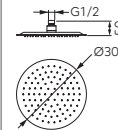

FD8-506-55

Główka deszczowni stalowa okrągła 300 mm

- metalowa typu slim
- Easy Clean System - łatwe usuwanie kamienia wapiennego
- średnica: 300 mm
- strumień: deszcz
- przyłącze G1/2 z przegubem