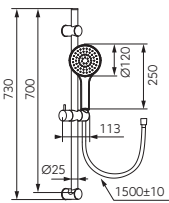

#### Zestaw natryskowy przesuwny

- drążek metalowy przesuwny 700 mm
- regulowane rozstawienie mocowania drążka - regulacja górnego mocowania
- rączka natrysku 1-funkcyjna
- strumień: deszcz
- średnica rączki natrysku 120 mm
- Easy Clean System - łatwe usuwanie kamienia wapiennego
- wąż natryskowy PVC 150 cm
- końcówki węża stożkowe

#### Zestaw natryskowy

- rączka natryskowa 1 funkcyjna o średnicy 120 mm
- strumień: deszcz
- Easy Clean System - łatwe usuwanie kamienia wapiennego
- uchwyt punktowy
- wąż natryskowy PVC 150 cm

#### Główka deszczowni stalowa okrągła 300 mm

- metalowa typu slim
- Easy Clean System - łatwe usuwanie kamienia wapiennego
- średnica: 300 mm
- strumień: deszcz
- przyłącze G1/2 z przegubem

#### Wąż natryskowy PVC

- L=150 cm
- dwie nakrętki stożkowe