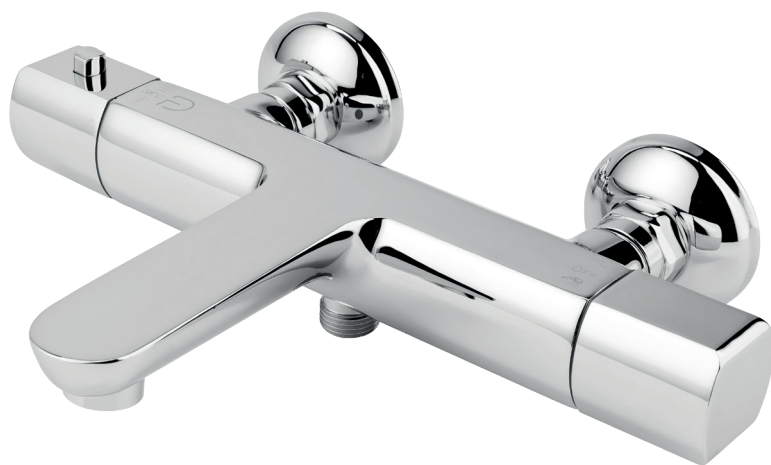

FD1-TS05-7-11

Bateria termostaticzna natryskowa regulator termostaticzny

- blokada gorącej wody Safe Stop 38°C
- montaż naścienny
- przyłącze mimośrodkowe G1/2
rozstaw 150 ± 20 mm
- podłączenie natrysku G1/2
- bez zestawu natryskowego

FD1-TS05-1-11

Bateria termostaticzna wannowa regulator termostaticzny

- blokada gorącej wody Safe Stop 38°C
- przełącznik wanna/natrysk
zintegrowany z regulatorem wypływu
- montaż naścienny
- przyłącze mimośrodkowe G1/2
rozstaw 150 ± 20 mm
- podłączenie natrysku G1/2
- bez zestawu natryskowego