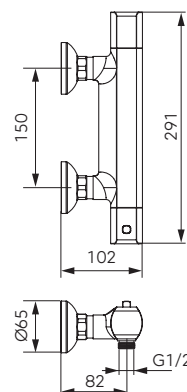

FD1-TS05-7-11

Bateria termostaticzna natryskowa regulator termostaticzny

- blokada gorącej wody Safe Stop 38°C
- montaż naścienny
- przyłącze mimośrodkowe G1/2
rozstaw 150 ± 20 mm
- podłączenie natrysku G1/2
- bez zestawu natryskowego

FD1-TS05-1-11

Bateria termostaticzna wannowa regulator termostaticzny

- blokada gorącej wody Safe Stop 38°C
- przełącznik wanna/natrysk
zintegrowany z regulatorem wypływu
- montaż naścienny
- przyłącze mimośrodkowe G1/2
rozstaw 150 ± 20 mm
- podłączenie natrysku G1/2
- bez zestawu natryskowego