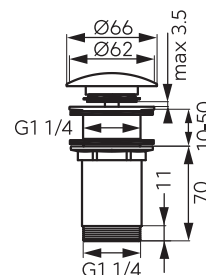

FD7-305-55

Zawór spustowy klik-klak

- do umywalk z przelewem
- wykonany z mosiądzu
- złoty

FD7-303-55

Zawór spustowy klik-klak

- do umywalk bez przelewu
- wykonany z mosiądzu
- złoty

FD7-202-55

Syfon butelkowy

- G1 1/4 x 32 mm
- regulowana rura odpływu do 330 mm z rozetą
- złoty

FD7-203-55

Syfon butelkowy

- G1 1/4 x 32 mm
- regulowana rura odpływu do 330 mm z rozetą
- złoty