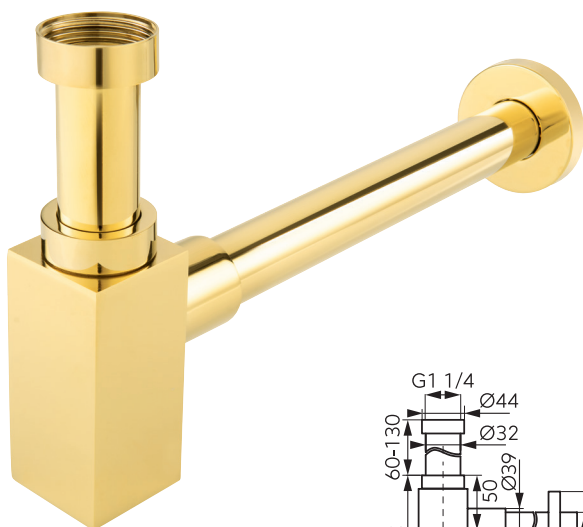

FD7-305-55

Zawór spustowy klik-klak

- do umywalk z przelewem
- wykonany z mosiądzu
- złoty

FD7-303-55

Zawór spustowy klik-klak

- do umywalk bez przelewu
- wykonany z mosiądzu
- złoty

FD7-202-55

Syfon butelkowy

- G1 1/4 x 32 mm
- regulowana rura odpływu do 330 mm z rozetą
- złoty

FD7-203-55

Syfon butelkowy

- G1 1/4 x 32 mm
- regulowana rura odpływu do 330 mm z rozetą
- złoty