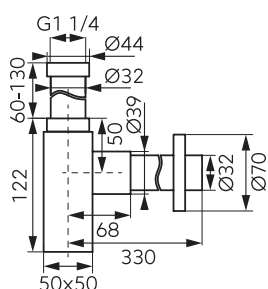

FD7-305-55

Zawór spustowy klik-klak

- do umywalk z przelewem
- wykonany z mosiądzu
- złoty

FD7-303-55

Zawór spustowy klik-klak

- do umywalk bez przelewu
- wykonany z mosiądzu
- złoty

FD7-202-55

Syfon butelkowy

- G1 1/4 x 32 mm
- regulowana rura odpływu do 330 mm z rozetą
- złoty

FD7-203-55

Syfon butelkowy

- G1 1/4 x 32 mm
- regulowana rura odpływu do 330 mm z rozetą
- złoty