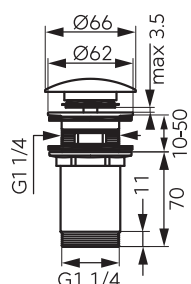

FD7-305-55

Zawór spustowy klik-klak

- do umywalk z przelewem
- wykonany z mosiądzu
- złoty

FD7-303-55

Zawór spustowy klik-klak

- do umywalk bez przelewu
- wykonany z mosiądzu
- złoty

FD7-202-55

Syfon butelkowy

- G1 1/4 x 32 mm
- regulowana rura odpływu do 330 mm z rozetą
- złoty

FD7-203-55

Syfon butelkowy

- G1 1/4 x 32 mm
- regulowana rura odpływu do 330 mm z rozetą
- złoty